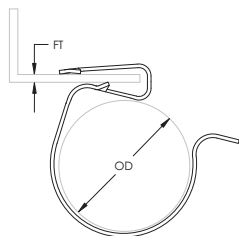

Attache serre-câbles – SC2E

- L'attache s'encliquette sur la bride et le câble s'encliquette dans l'attache

Référence	SC2E
Matériau	Acier Ressort
Finish	nVent CADDY Armour
Epaisseur du Rebord (FT)	1/16" – 3/16"
Diamètre Extérieur (OD)	0,591" – 0,709"
Quantité Standard d'Emballage	100 pc
UPC	78285679808