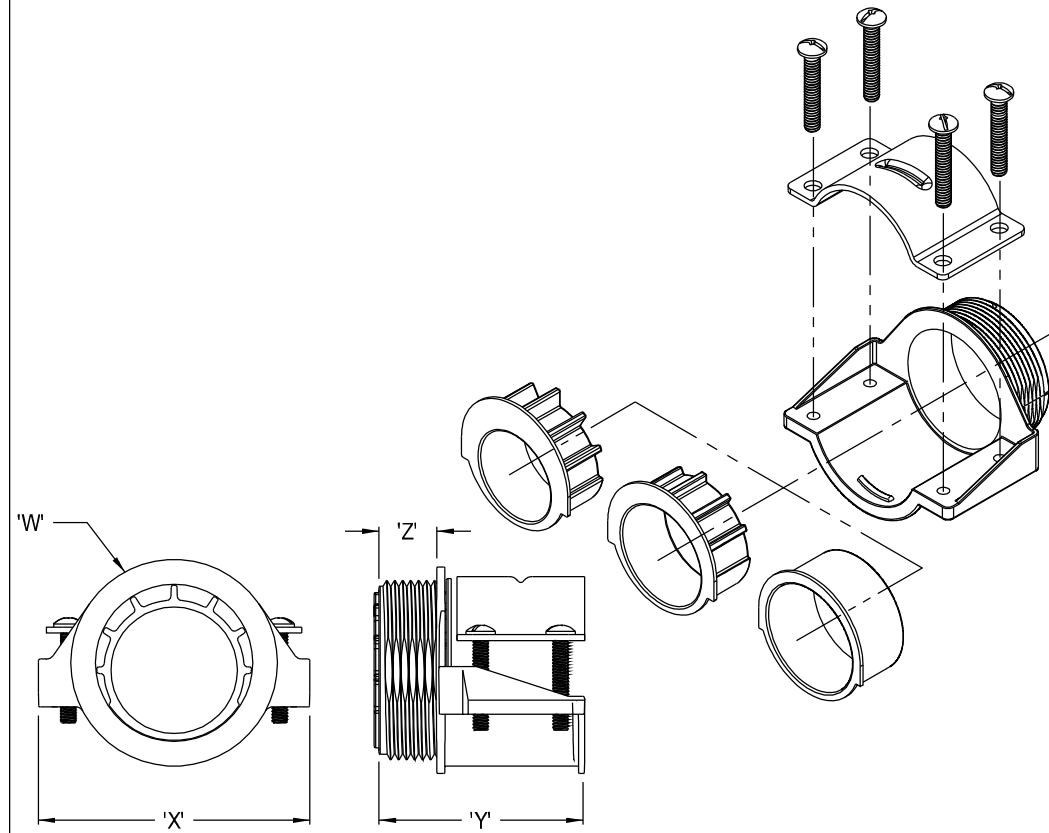

2 SCREW VERSION; 8412, 8413 & 8414

4 SCREW VERSION; 8415, 8416 & 8417

CATALOG NUMBER	C.O. SIZE	CABLE O.D.		WIRE BUNDLE O.D.		THROAT DIAMETER			DIMENSION				
		MAX.	MIN.	MAX.	MIN.	ZINC FITTING	BUSHING	BUSHING	BUSHING	'C'W	'X'	'Y'	'Z'
8412	1"	1.12	.78	1.00	.66	1.018	Ø .625	Ø .750	Ø .870	Ø 1.500	2.144	1.756	.541
8413	1 1/4"	1.46	1.00	1.37	.87	1.361	Ø .782		Ø 1.132	Ø 1.885	2.568	2.156	.683
8414	1 1/2"	1.77	1.36	1.59	1.25	1.587	Ø 1.175	Ø 1.277	Ø 1.382	Ø 2.105	3.086	2.466	.790
8415	2"	2.20	1.70	2.05	1.55	2.060	Ø 1.562	Ø 1.750	Ø 1.875	Ø 2.750	3.696	2.899	.792
8416	2 1/2"	2.70	2.10	2.40	1.95	2.462	Ø 1.979	Ø 2.194	—	Ø 3.235	4.250	3.218	.906
8417	3"	3.30	2.50	3.00	2.35	3.081	Ø 2.404	Ø 2.662	—	Ø 3.890	5.000	3.281	.972