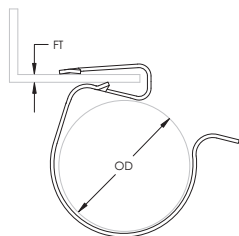

# Attache serre-câbles – SC4E

- L'attache s'encliquette sur la bride et le câble s'encliquette dans l'attache

Référence	SC4E
Matériau	Acier Ressort
Finish	nVent CADDY Armour
Epaisseur du Rebord (FT)	3/16" – 9/32"
Diamètre Extérieur (OD)	0,591" – 0,709"
Quantité Standard d'Emballage	100 pc
UPC	78285679822